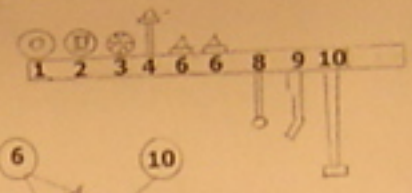

PROGRESS M2 (1/72)

AMK
Astronautic Model Kit

PORTELLA NELLA
PARTE INFERIORE

PUNTI GUIDA
DI ALLINEAMENTO

VISTA POSTERIORE